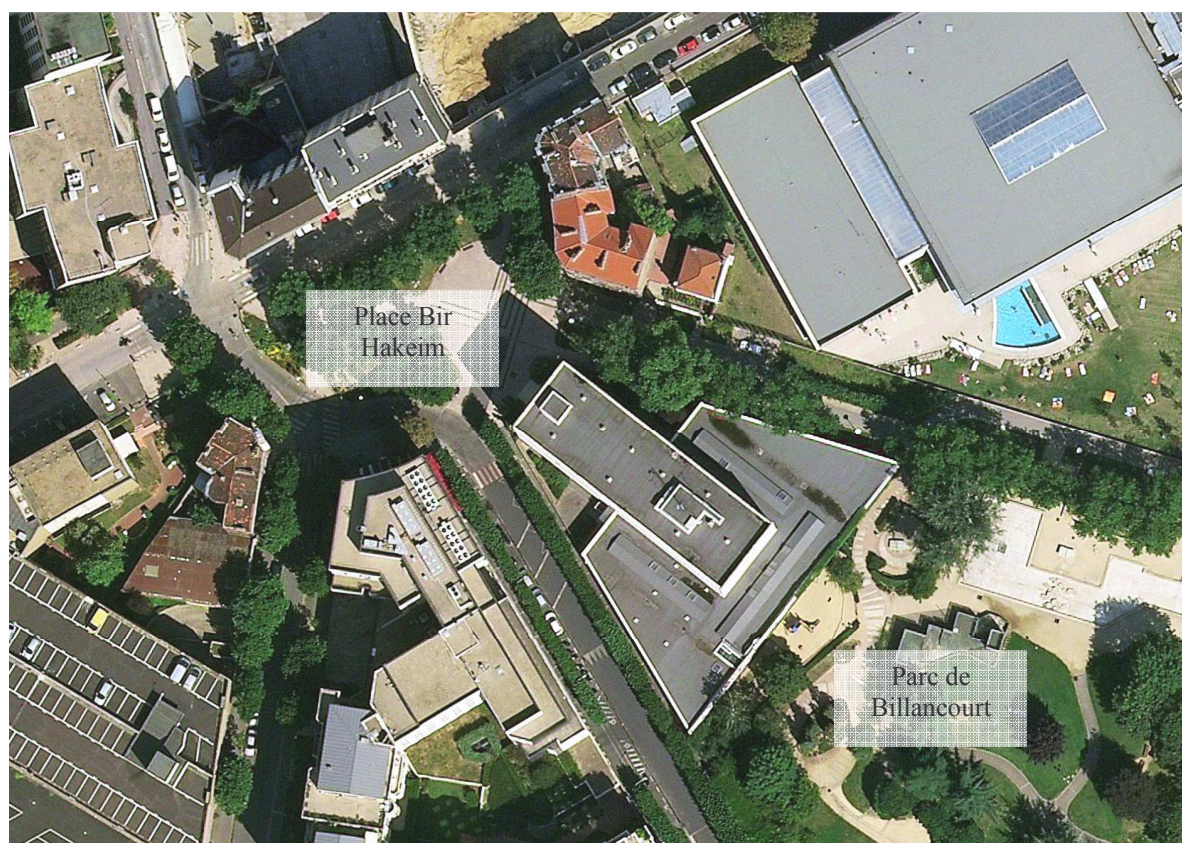

## DOC. 2 : POSITIONNEMENT DU TERRAIN D'ETUDE SUR LA PLACE BIR HAKEIM

Un terrain d'environ 2 500 m<sup>2</sup> correspondant aux parcelles BE 007, BE 022, BE 006.