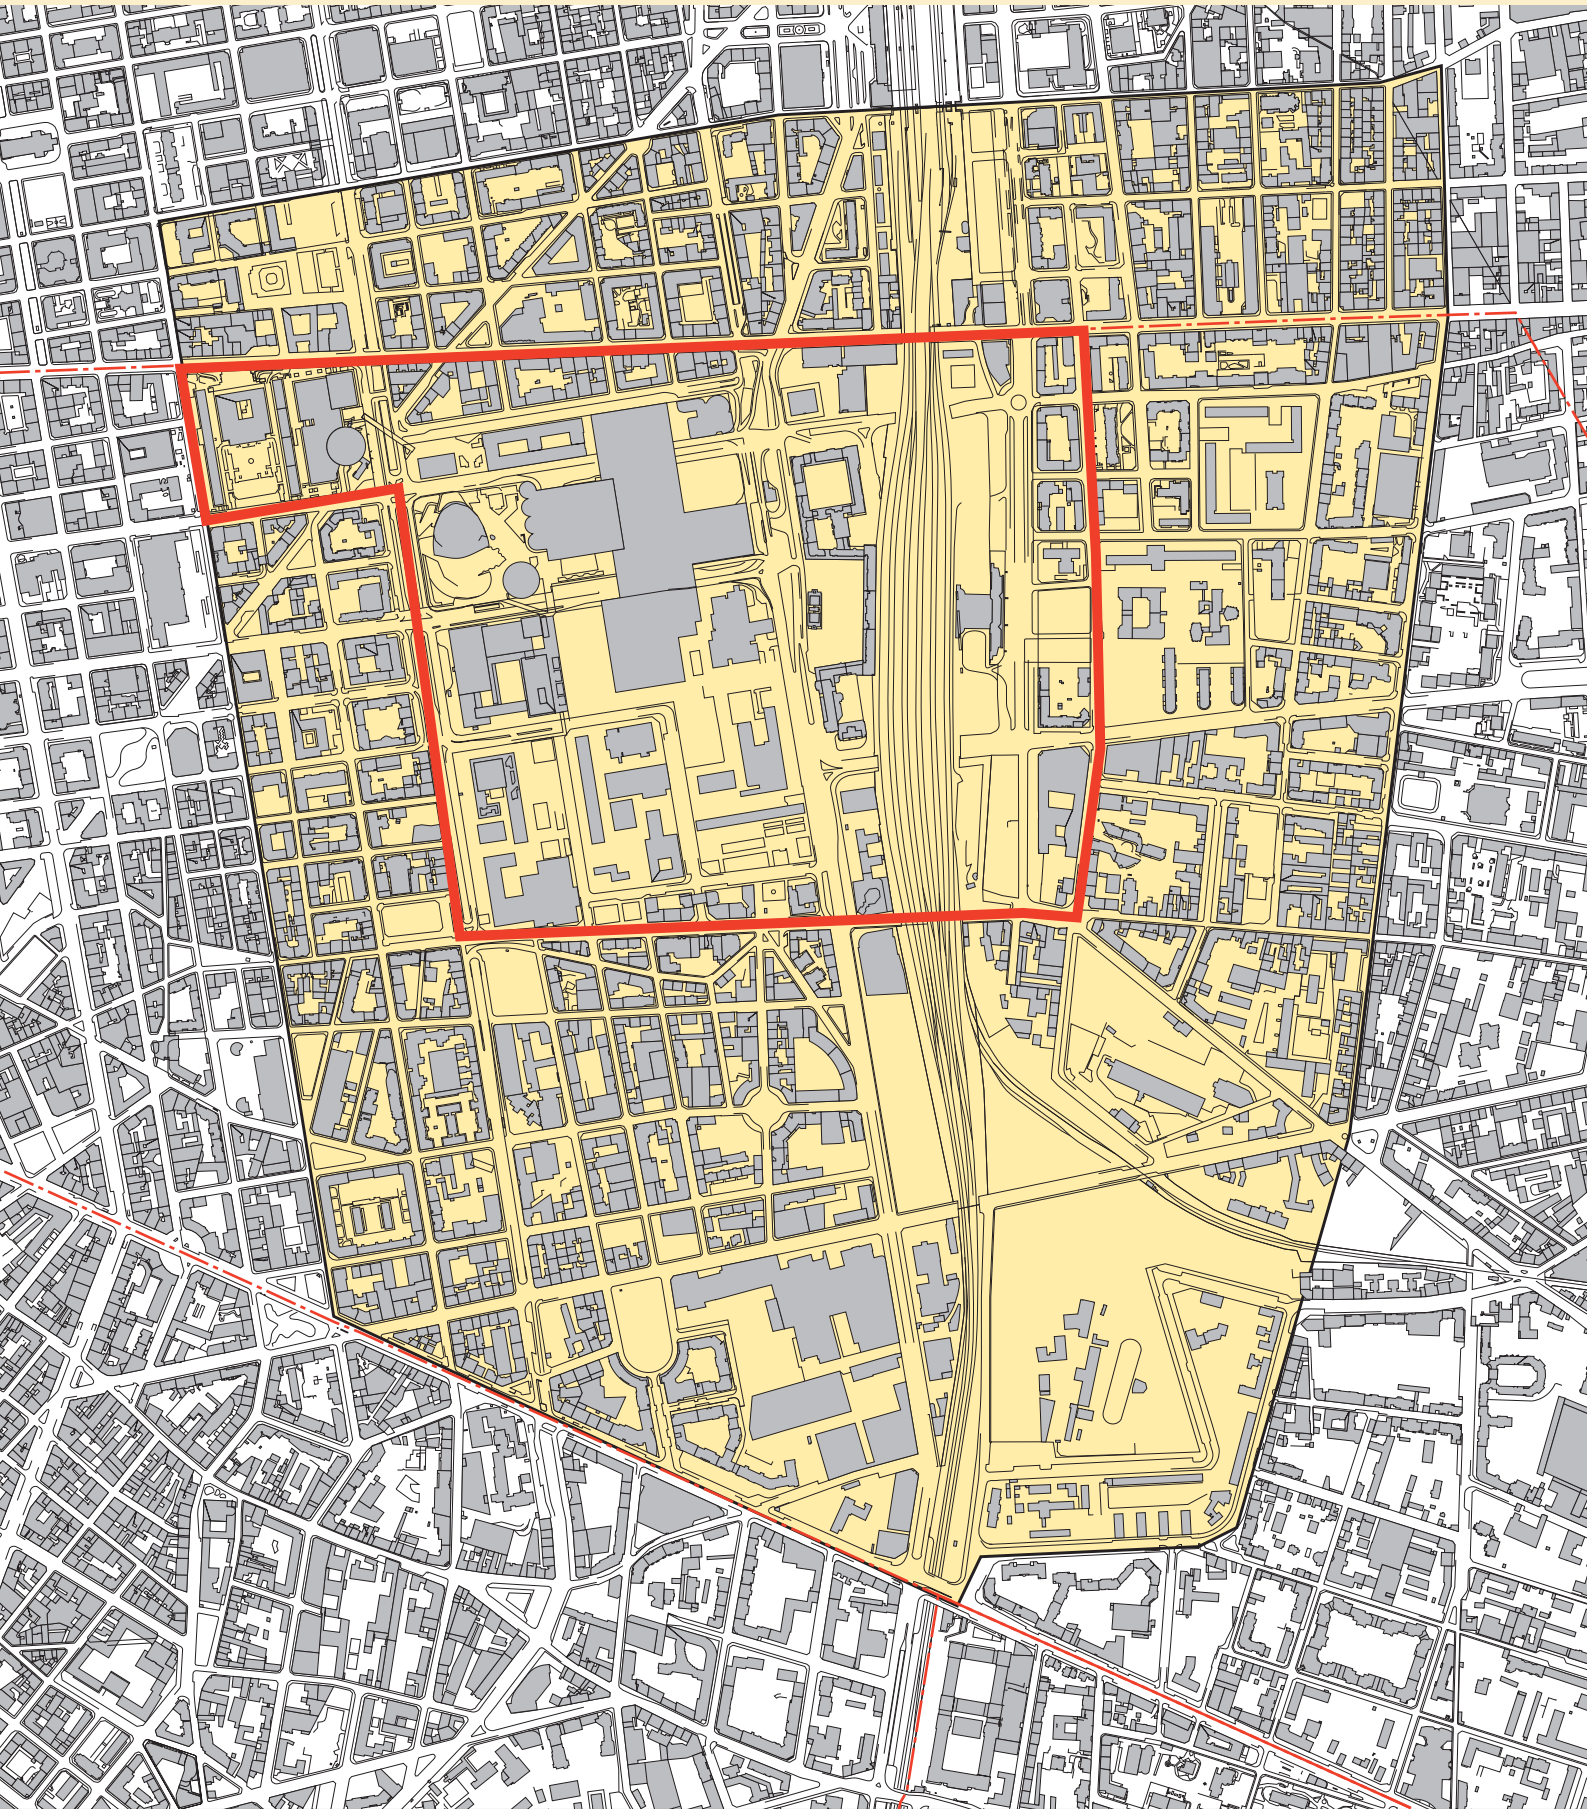

Lyon3ème - Secteur Part Dieu

CONSULTATION

Architecte - Urbaniste Part DIEU

GRAND LYON
communauté urbaine

DGDU - UT centre

juin 2005

PERIMETRE 1

PERIMETRE 2