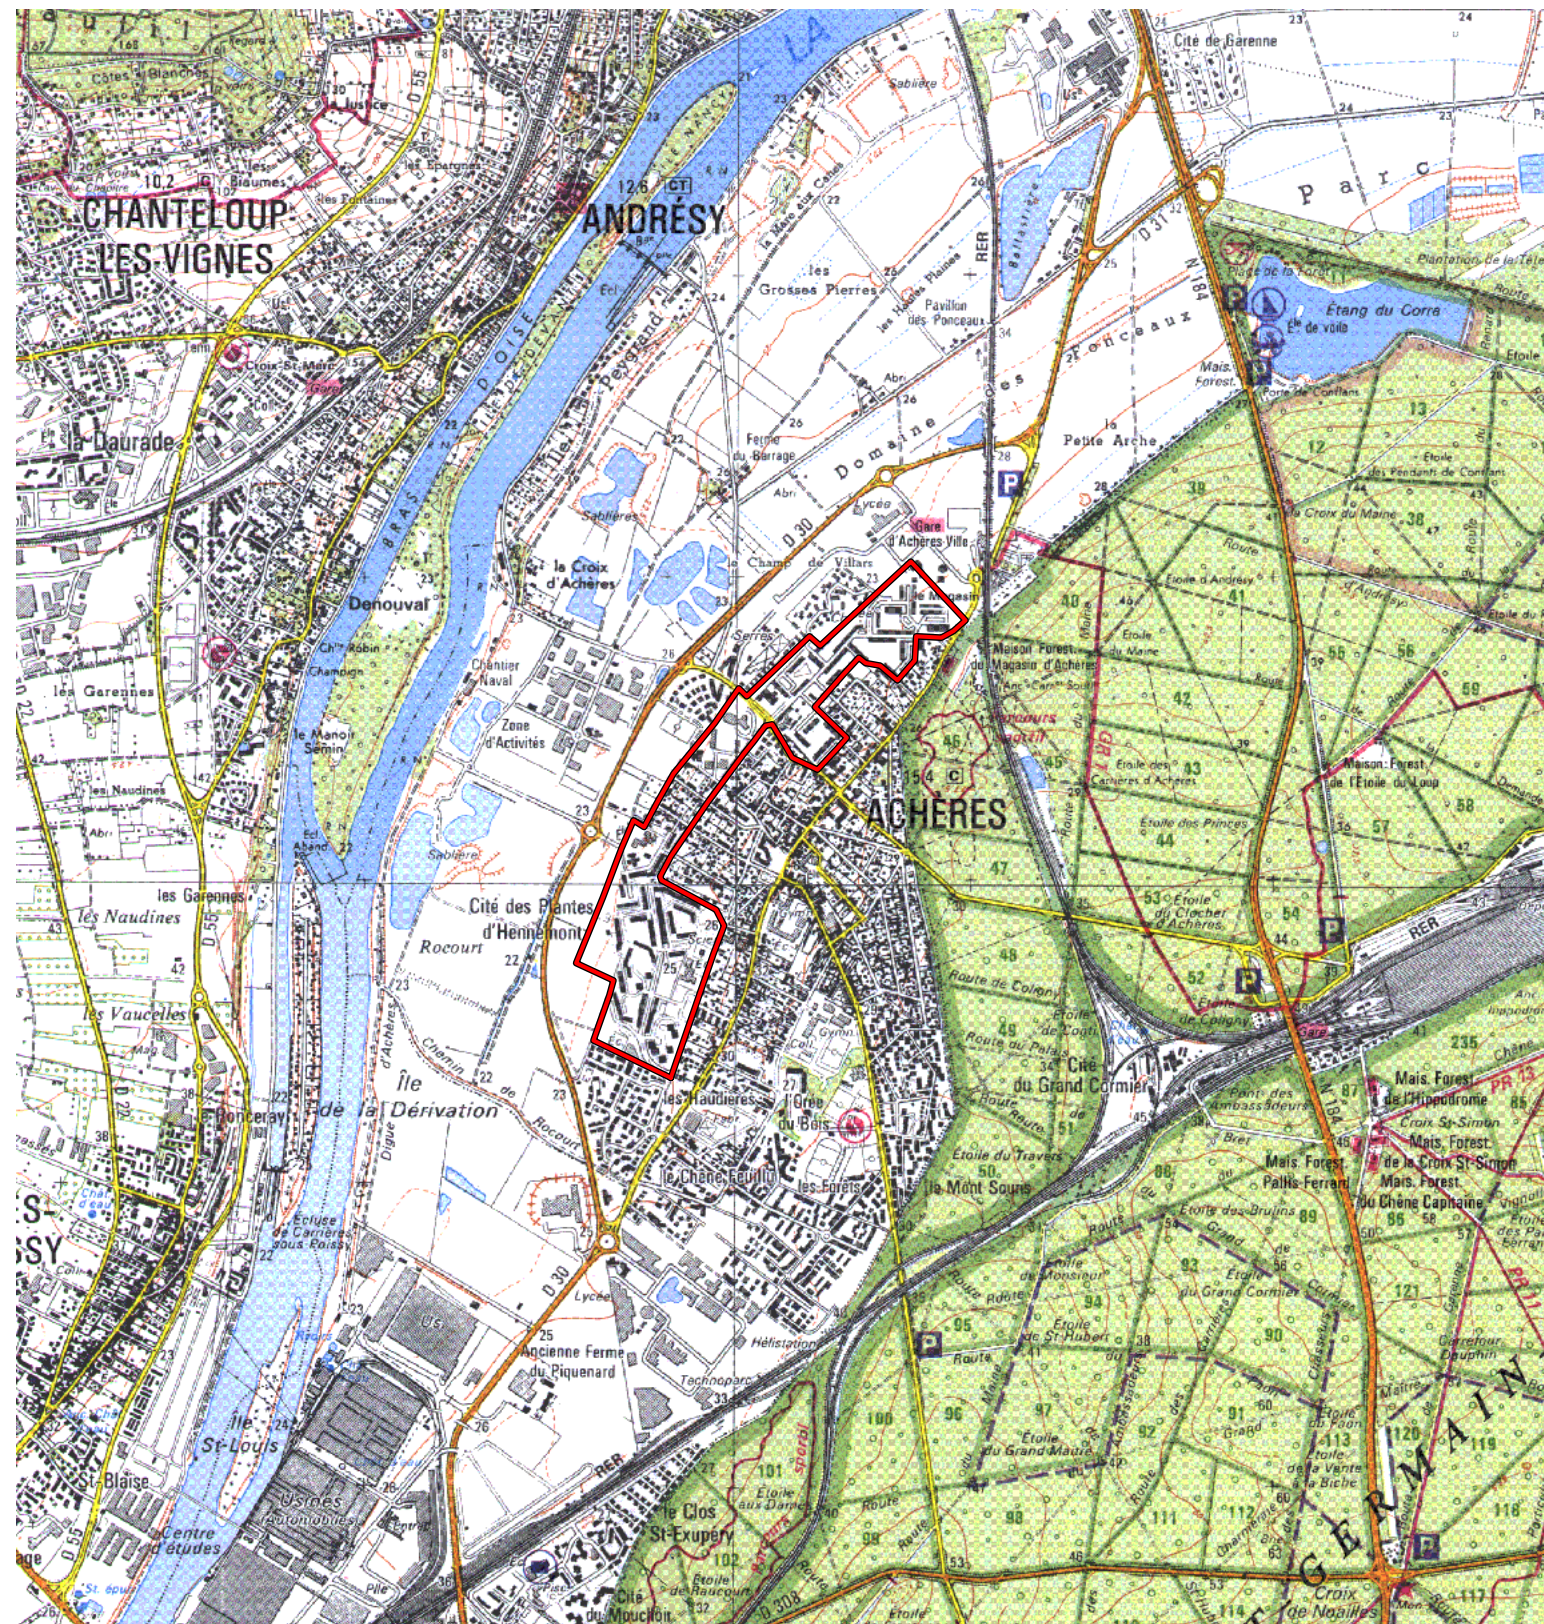

ZRU

Carte au 1/25000 visée à l'article 1
du décret n° 96-1157 du 26 Décembre 1996

**Ile de France 11
Yvelines (78)**

Commune : Achères.
**ZRU: Le Champ de Villars, La Barricade, Les
Plantes d'Hennemont.**

N° INSEE: 1104010

N° d'ordre : 531

La zone concernée est délimitée par un trait de couleur rouge.

Les documents relatifs aux délimitations rue par rue sont annexés à la présente carte.

(c) IGN 1/ 25000 Carte(s) :2214ET (94)